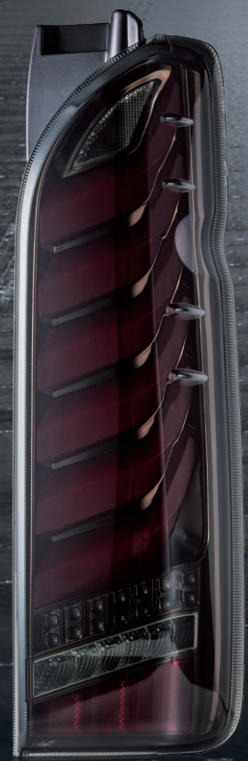

200系ハイエース レガンス

FULL LED
TAIL LAMP

ULTRA Σ

LEGANCE MODEL

フルLEDテールランプULTRA Σ (シグマ) レガンスMODEL

Valenti X LEGANCE
Produce by J-club

オープニングアクションを新搭載した、ウルトラ Σ シグマ。
ライトスモーク・ブラッククローム誕生。

ライト
スモーク
ブラック
クローム

ハーフレッド
ブラック
クローム

ライトスモーク
ブラッククローム

ハーフレッド
ブラッククローム

オープニング&
エンディングアクションMOVIE!

動画にてご覧いただけます!

200系ハイエース レガンス フルLEDテールランプ ウルトラ Σ (シグマ) レガンスMODEL **¥113,300** (税込)

Valenti

X

LEGANCE
Produce by J-club

こだわりの、ブラッククローム
フルLEDテールランプ
レボ・タイプ3

Type III

ハーフレッド
ブラッククローム

ライトバー間のインナーを
ブラック化したフルLEDテール。

レガンスだけのスペシャル仕様の秘密!

レガンスモデルとバレンティ製を片方ずつ付け
て、比較してみました。LEDテールランプレボ
タイプ3レガンスモデルのご紹介動画!

YouTube

動画にてご覧いただけます!

フルLEDテールランプ REVO-Type II/III レガンスMODEL

FULL LED TAIL
REVO TYPE II/III
LEGANCE MODEL

バレンティ&レガンス コラボモデル。

Type II

ライトスモーク
ブラッククローム

YouTube

ブラッククロームで引き締めた、
先進のフルLED
レボ・タイプ2
廃番テールランプ