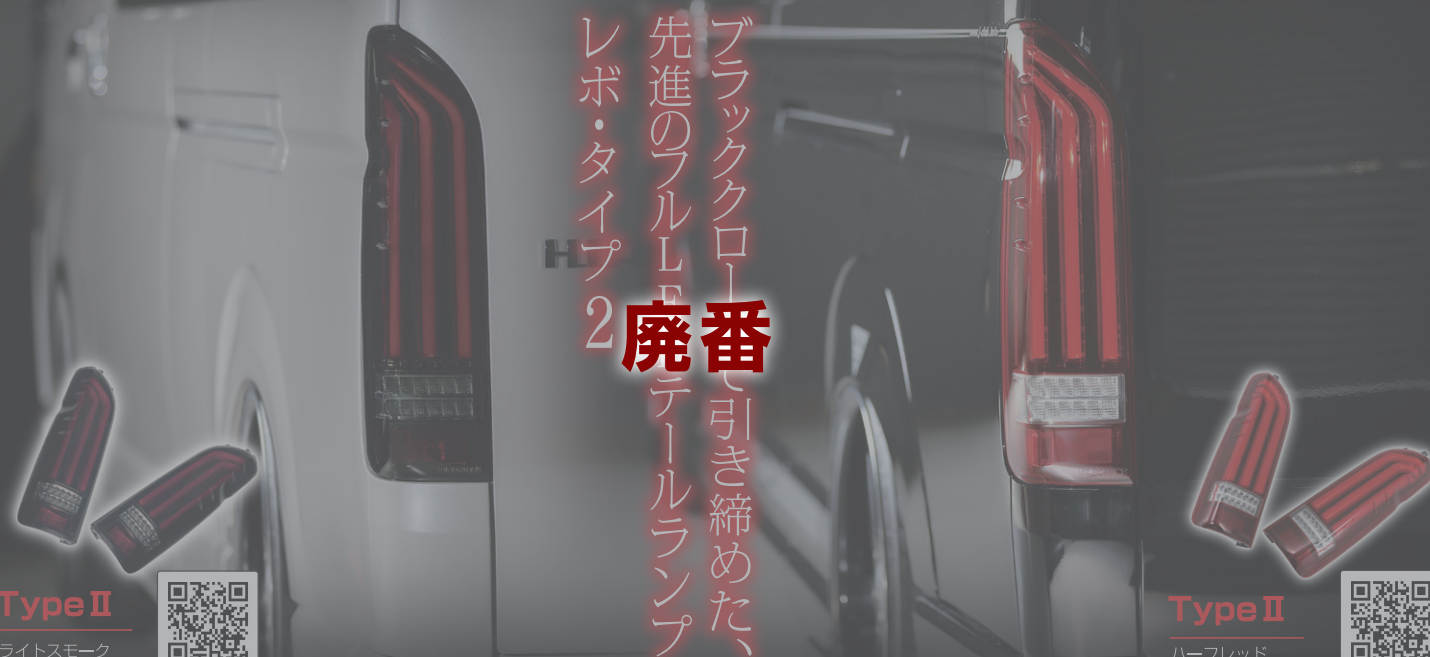

Type II

ライトスモーク
ブラッククローム

YouTube

ブラッククロームで引き締めた、
先進のフルLED
レボ・タイプ2
廃番テールランプ

Type II

ハーフレッド
ブラッククローム

YouTube

LEGANCE×バレンティとのコラボレーションモデル、フルLEDテールREVO-Type II & Type IIIのレガンスMODELシリーズ。Type IIはライトスモークを纏ったモデルをリリース。ライトスモークレンズの中から現れるレッドバーが、さり気なく存在感を引き立たせます。Type II & Type IIIともにレンズ内のインナーはブラッククロームで統一、さり気ないクローム感もポイントです。もちろんシーケンシャルウインカー(流れるウインカー)を採用!安心の1年間保証付。

200系ハイエース レガンス フルLEDテールランプ REVO Type III レガンスMODEL

¥99,000 (税込)