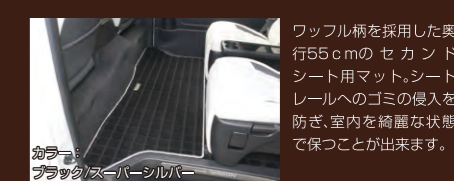

カラー：ブラック/ベージュ

フロントフロアマット1枚物【ワイド用】	¥19,800(税込)
フロント専用フック(2個)	¥330(税込)
ステップマット【スーパーロング/左1枚】	¥10,560(税込)
ステップマット【左右セット】	¥18,700(税込)

※電動有無をお伝え下さい。 カラー：ブラック/ベージュ

200系ハイエース レガンス パーソナルマットフロント一枚物【ワイド用】

パーソナルリアマットと同じ素材のワイド用フロント一枚物のフロアマット登場。
パーソナルマットフロント一枚物 ¥17,600(税込)
フロント専用フック(2個) ¥330(税込)
カラー：ブラック/ベージュ

200系ハイエース レガンス パーソナルリアクッションフロア

2016.9～ ロング用 パーソナルリアクッションフロア	¥39,600(税込)
2016.9～ スーパーロング用 パーソナルリアクッションフロア	¥40,700(税込)

200系ハイエースレガンス

ラグマット

ワッフル柄を採用した奥行55cmのセカンドシート用マット。シートレールへのゴミの侵入を防ぎ、室内を綺麗な状態で保つことが出来ます。

200系ハイエースレガンス パーソナルラゲッジマット