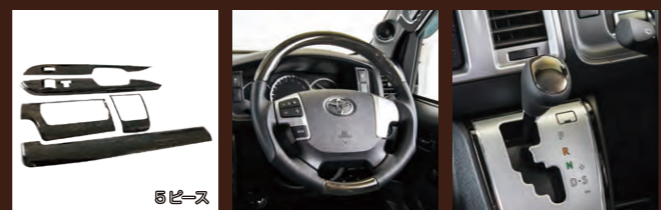

→ パーソナルカウンターテーブルの詳細はP20をご覧ください

200系ハイエース レガンス リアサイドカップホルダー

200系ハイエースワゴンのリアのサイドポケットに装着できる、カップホルダーです。カップホルダーのないファインテックツアラーの3列目と4列目では特にオススメ。2個1セット。ワゴンG L、グランドキャビンにも取付可能です。

リアサイドカップホルダー (2個1セット)	¥14,300(税込)
オールブラック仕様 (2個1セット)	¥1,100up(税込)

200系ハイエース レガンス

ダークプライム黒木目調マホガニーパネル。更に別売りのマホガニーガングリップステアリングとマホガニーシフトノブを装着する事により、更に運転席周りをスタイリッシュに演出する事ができます。

ハイエース ダークプライム マホガニーパネル	マホガニーガングリップ ステアリング	シフトノブ
¥20,350(税込)	マホガニーガングリップ ステアリング ¥47,300(税込)	マホガニーシフトノブ ¥8,800(税込)