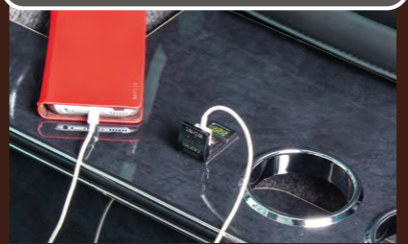

トヨタ車体 ビジネス送迎車「ファインテックツアラー」パーツ

200系ハイエース レガンス

パーソナルカウンターテーブル&パーソナルカウンターテーブルII

Personal Counter Table

パーソナルカウンターテーブルII
カラー：マホガニー

パーソナルカウンターテーブルII
カラー：マホガニー
オプション：パーソナルオプショントレイ

汎用 ボルテージ+USBポート4.8A

シガー電源
延長コード
平キボシ長さ1.5m、4A
ヒューズ付きのUSBポ
ートのオプションアイテム
¥1,540(税込)

「リクライニング」や「エンジンフード」の開閉も可能とした、先進カウンターテーブル

日本製だから出来る全9色とオールブラック仕様からのカラーセレクトと斬新なデザイン、さらにVOLTAGEメーターと急速充電が可能な2.4A×2のUSBポートが付属の仕様もセレクトできるようになりました。さらにリクライニングやエンジンフードの開閉も装着したまま可能。固定は脱着しやすいマジックテープでの簡単取付！

パーソナルオプショントレイ